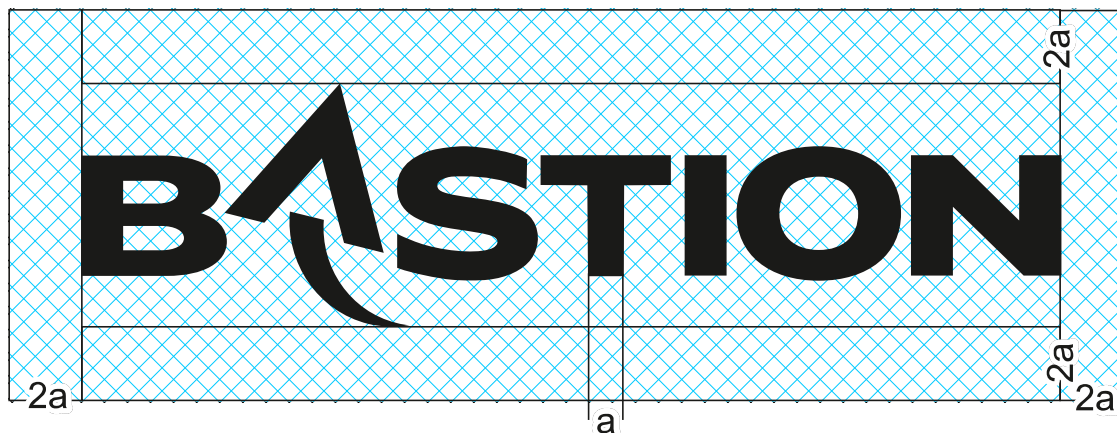

Логотип BASTION

Охранное поле и его построение (латиница)

В охранном поле логотипа, равном удвоенной толщине $2a$ вертикальной составляющей буквы «Т» не должно находиться никаких графических элементов или краёв макета.