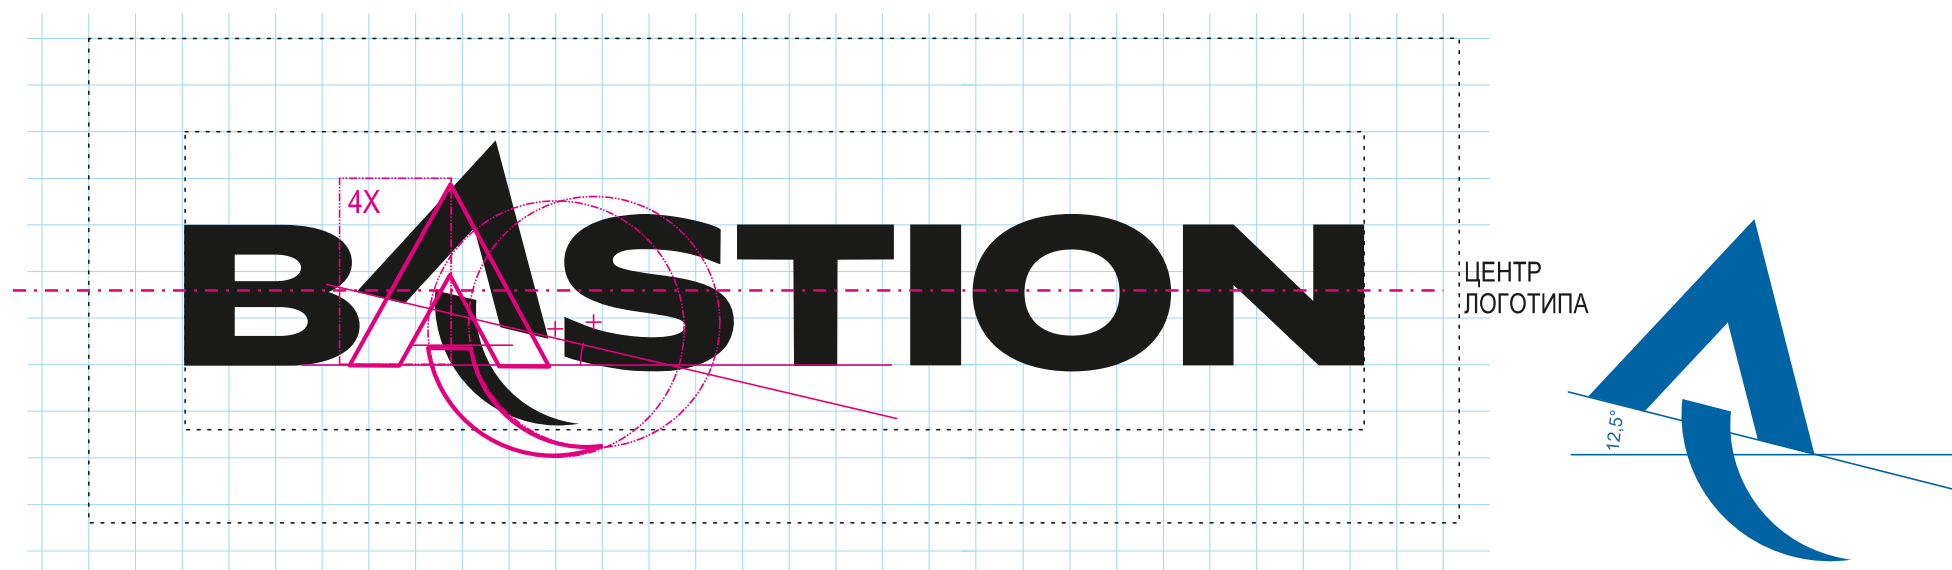

Логотип BASTION

Геометрическое построение логотипа

Знак в виде скат с хвостом является производной от увеличенной буквы «А» шрифта логотипа и сохраняет пропорции и начертание остальных его частей. Наклон этого знака составляет $12,5^\circ$ от оси логотипа. Знак равноудалён от букв «К» и «Т» и немного приподнят относительно центральной оси. Изменение пропорций элементов знака – недопустимо.